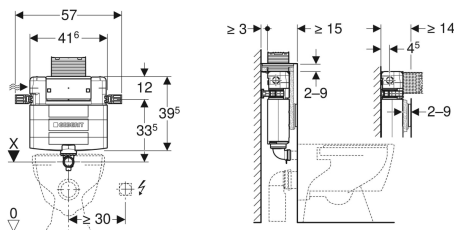

Rezervor încastrat Geberit Omega 12 cm, 6 / 3 litri, înălțime de montare 82 cm

Imagine exemplificativă

Domenii de utilizare

- Pentru pereți zidiți
- Pentru montare în instalații aplicate la înălțimea piesei
- Pentru vase WC pe pardoseală și suspendate
- Pentru spălare cu două volume de apă

Caracteristici

- Cu reglare pe adâncime
- Rezervor încastrat cu acționare de sus sau din față
- Rezervor încastrat izolat cu apă de condens
- Post spălarea imediată posibilă cu setările din fabrică
- Cot de spălare, sudat
- Lucrări de instalare și de întreținere la rezervorul încastrat, fără unelte
- Conectare la alimentarea cu apă, lateral stânga sau spate stânga

- Casetă de protecție pentru gura de vizitare protejează împotriva umidității și a murdăriei
- Casetă de protecție pentru gura de vizitare, ajustabilă

Date tehnice

| | |
|---|---------------------|
| Presiune de curgere | 0.1-10 bar |
| Temperatura maximă a apei | 25 °C |
| Setare din fabrică pentru volumul de spălare | 6 și 3 l |
| Interval de setare pentru volum mare de spălare | 4 / 4.5 / 6 / 7.5 l |
| Interval de setare a volumului mic de spălare | 2-4 l |
| Calculul debitului de curgere | 0.11 l/s |
| Presiune minimă de curgere pentru calculul debitului de curgere | 0.5 bar |

Lista elementelor livrate

- Racord de alimentare la apă R 1/2", compatibil MF, cu robinet de închidere cu acționare manuală
- Casetă de protecție pentru gura de vizitare
- Țeavă racord spălare \varnothing 45 mm
- Dopuri de protecție
- 2 coturi de fixare
- Material de fixare